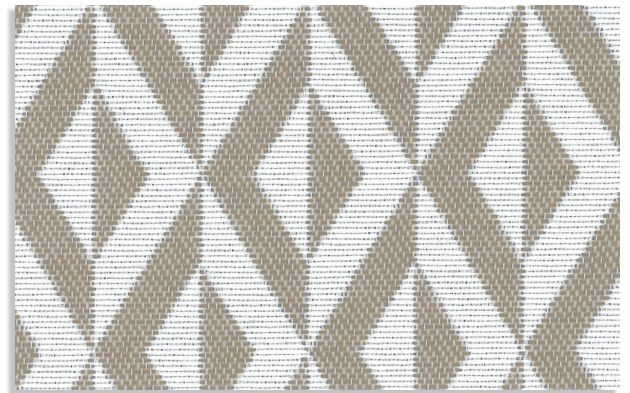

COLLEZIONE **SUPER "RIGA LARGA"**  
*IN&OUTDOOR*

64 \_ RIGA LARGA

64 \_ QUADRETTO

64 \_ CERCHIO

62 \_ RIGA LARGA

62 \_ QUADRETTO

62 \_ CURVE

56 \_ RIGA LARGA

56 \_ QUADRETTO

56 \_ RAMI

25 \_ RIGA LARGA

25 \_ QUADRETTO

25 \_ GEOMETRICO

44 \_ RIGA LARGA

44 \_ QUADRETTO

44 \_ CERCHI

84 \_ RIGA LARGA

84 \_ QUADRETTO

84 \_ FIORE

Composizione: 55% PP - 45% PES  
H.: 140 cm.

ANTIMACCHIA - SOLIDITA' ALLA LUCE 7-8