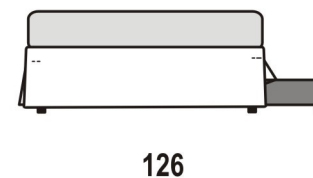

SOMMIER rete a doghe cm. 120x195

BASE FISSA - P. 201 cm.

Fixed base

Structure Base h. 10-14-22-27

BASE CON BOX-CONTENITORE

Storage bed base

Meccanismo alzabile Laterale

Lateral mechanism

BASE CON CASSETTI

tessuto con balza

Base with drawers

fabric with flounce

Sommier 120

Letto Singolo Grande, giroletto-struttura in legno rivestito in vellutino accoppiato. Rete ortopedica a doghe di faggio da cm. 120x195. Base chiusa o base aperta, base con box o con cassetti. Piedini a scelta dalla collezione. Completamente sfoderabile.