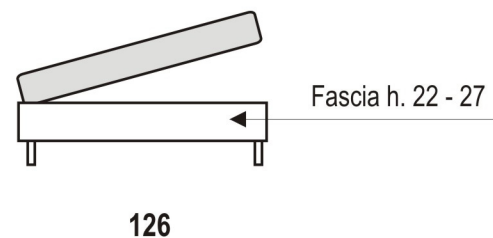

SOMMIER rete a doghe cm. 120x195

BASE FISSA - P. 201 cm.

Fixed base

Structure Base h. 10-14-22-27

BASE CON BOX-CONTENITORE

Storage bed base

Meccanismo alzabile Laterale

Lateral mechanism

BASE CON CASSETTI

tessuto con balza

Base with drawers

fabric with flounce

Sommier 120

Letto Singolo Grande, giroletto-struttura in legno rivestito in vellutino accoppiato. Rete ortopedica a doghe di faggio da cm. 120x195. Base chiusa o base aperta, base con box o con cassetti. Piedini a scelta dalla collezione. Completamente sfoderabile.