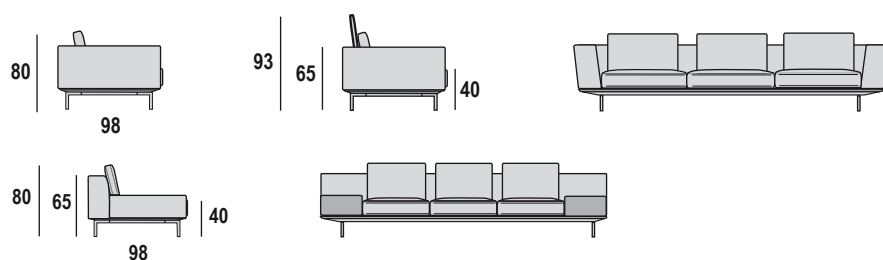

Metal base covered in fabric or leather; floor sitting with elastic belts.
Structure upholstered wood armrests and backrest in expanded polyurethane and quilted goose feather, covered in white linen.
Alternative to armrest, an expanded cushion element.
Cushion sitting in goose feather with a non-deformable foam insert, reversible.
Back cushion in goose down to compartments.
Fully removable, including metal or leather upholstered base.
Feet chromium plated metal, satin, bronzed.
Optional accessories:

- Small cushions, goose feathers of different sizes.
- Headrest, metal chassis headrest, quilted cover.
- Table, wooden side table in leather or fabric covered with embossed metal sheet top.

On request: possibility to change position at the table, with attachment to the fixing frame.