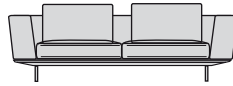

Divani - Sofas

306

256

224

190

Elementi terminali dx-sx

Terminal elements dx-sx

278

228

196

162

Elementi centrali

Central Elements

252

202

168

134

Dormeuse dx-sx

278

246

228

ELEMENTI CON BRACCIOLO A CUSCINO BASSO

ELEMENTS WITH ARM-CUSHION LOW

Divani - Sofas

287

254

220

Elementi terminali dx-sx

Terminal elements dx-sx

295

245

212

Elementi angolari/terminale cuscino basso dx-sx

Angle/terminal elements dx-sx

268

235

Chaise longue dx-sx

98

Pouff

100

80