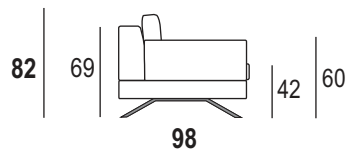

Elementi terminali dx-sx
Terminal Elements

Divani ad angolo (senza bracciolo) dx-sx
Angular Sofà (without arm) dx-sx

CHAISE LONGUE

ELEMENTI ANGOLO - DORMEUSE

SCHIENALE RIDOTTO