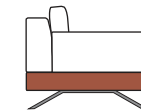

CUOIO
Leather