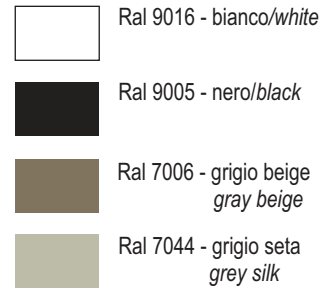

Alternative base, struttura in MDF: LACCATO finitura brillante, colori standard RAL:  
9016 (bianco) - 9005 (nero) - 7006 (grigio/beige) – 7044 (grigio seta)

CUOIO, rivestimento perimetrale  
Con lavorazione cuciture filo a vista, nei colori:  
testa di moro, rosso bulgaro, bianco, nero, crema, bordeaux.

*Alternative base, MDF frame: LACQUERED brilliant finish, RAL standard colors:  
9016 (white) - 9005 (black) - 7006 (gray / beige) - 7044 (gray silk)  
LEATHER, perimeter coating with threaded seams, in the colors:  
dark brown, Bulgarian red, white, black, cream, bordeaux.*

## LACCATO brillante bright finish

## CUOIO - colori standard Leather, standard colours

Per RAL e PELLE fuori collezione contattare l'Azienda  
For RAL and LEATHER extra collection to contact the Company