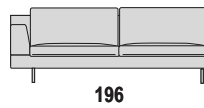

Base covered in leather, with seams the same color (visible)

	BIANCO /White
	TESTA DI MORO /Dark-brown
	ROSSO BULGARO /Reddish-brown
	NERO /Black
	BORDEAUX /Bordeaux

RAL e PELLE fuori collezione contattare l'Azienda

RAL and LEATHER extra collection to contact the Company

Divani - Sofas

Elementi terminali dx-sx

Terminal elements dx-sx

Elementi centrali

Central Elements

Divano angolare senza bracciolo, con bracciolo dx/sx +23 cm