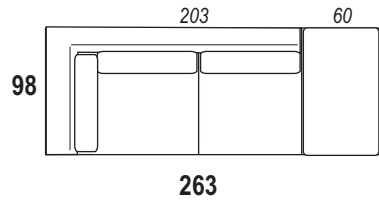

ELEMENTI ANGOLO - DORMEUSE