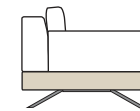

LACCATO brillante
Brilliant lacquered