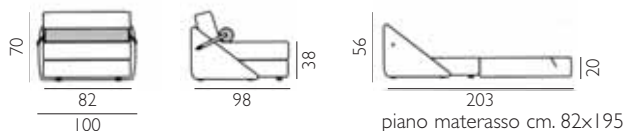

Optionals: Tasche-portaoggetti