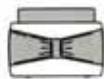

easy

design: Arch. G. Azzarello

Poltrona facilmente trasformabile in un comodo letto senza meccanismo, semplicemente ribaltando il cuscino. Cuscino rullo-poggiareni in espanso. Struttura in multistrato rivestito in poliuretano espanso e fibre acriliche; cuscini-materasso in espanso indeformabile. Predisposta di 4 ruote. Completamente sfoderabile. Optionals: Contenitori-Tasche sulla struttura in diverse forme.

Armchair easily converted in a comfortable bed without mechanism, simply reversing the cushion. Roll cushion in poliurethane foam. Multilayer structure in poliurethane foam and acrylic fiber. Mattress in poliurethane foam; It has 4 wheels. Removable cover. Optionals: poket-containers on structure, in different sizes.

Optionals: Tasche-portaoggetti

tasca laterale

tasche posteriori

tasca-fiocco