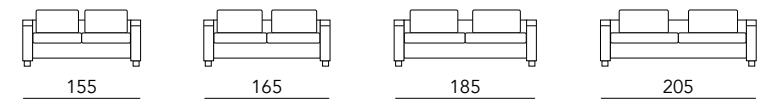

PRATICO

H. BRACCIOLO: CM.61 - L. BRACCIOLO: CM.12-20
H. SEDUTA: CM.44 - P. SEDUTA: CM.63

Trasformabile divano-letto, bracciolo 20 cm.
Convertible sofa-bed. Armrest 20cm.

Trasformabile divano-letto, bracciolo 12 cm.
Convertible sofa-bed. Armrest 12 cm.