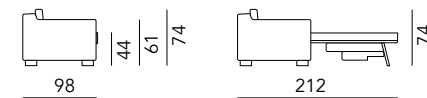

Trasformabile divano-letto. Struttura in legno, imbottitura in poliuretano espanso e dacron; cuscini seduta in espanso, cuscini schienali da utilizzare come porta-guanciali. Praticità nell'apertura del meccanismo, i cuscini seduta rimangono fissi alla rete. Seduta con cinghie elastiche e rete ortopedica elettrosaldata, compresa di materasso a molle (h. 12-13cm.). Rivestimento sfoderabile. Piedini legno o metallo nelle finiture da collezione.

Convertible sofa-bed. Wooden frame with polyurethane foam and Dacron padding, foam seat pads, back pads to be used as pillow rests. Easy-to-open mechanism, the seat pads are fixed to the box-spring. Seat features elastic straps and orthopedic, electronically welded box-spring, spring mattress included (12-13cm high). Removable cover. Wooden or metal legs in collectible finishes.

PRATICO

H. BRACCIOLO: CM.61 - L. BRACCIOLO: CM.12-20
H. SEDUTA: CM.44 - P. SEDUTA: CM.63

Trasformabile divano-letto, bracciolo 20 cm.
Convertible sofa-bed. Armrest 20cm.