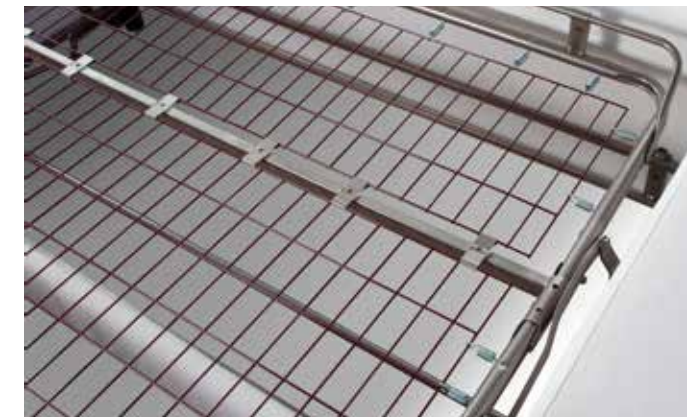

PRATICO

design Studio Creare

DAY COLLECTION

TRASFORMABILE DIVANO-LETTO. RIVESTIMENTO SFODERABILE.
CONVERTIBLE SOFA-BED. REMOVABLE COVER.

Materasso a molle h.13cm.
Spring mattress h. 13cm.

Rete ortopedica elettrosaldata
Electro-welded orthopaedic base

Rete ortopedica a doghe di legno
Orthopaedic based with wood slats.

Trasformabile divano-letto. Struttura in legno, imbottitura in poliuretano espanso e dacron; cuscini seduta in espanso, cuscini schienali da utilizzare come porta-guanciali. Praticità nell'apertura del meccanismo, i cuscini seduta rimangono fissi alla rete. Seduta con cinghie elastiche e rete ortopedica elettrosaldata, compresa di materasso a molle (h. 12-13cm.). Rivestimento sfoderabile. Piedini legno o metallo nelle finiture da collezione.