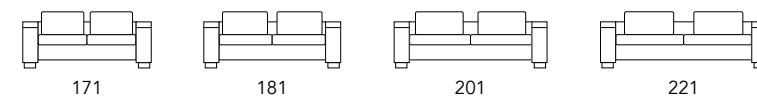

PRATICO

H. BRACCIOLO: CM.61 - L. BRACCIOLO: CM.12-20
H. SEDUTA: CM.44 - P. SEDUTA: CM.63

Trasformabile divano-letto, bracciolo 20 cm.
Convertible sofa-bed. Armrest 20cm.

Trasformabile divano-letto, bracciolo 12 cm.
Convertible sofa-bed. Armrest 12 cm.