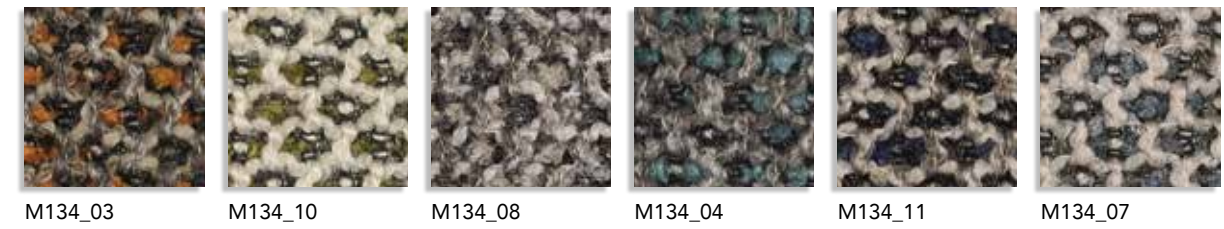

COLLEZIONE LUSO

NOTE:
Lusso M134 è consigliato per cuscini arredo, pouff, poltrone e poltroncine.