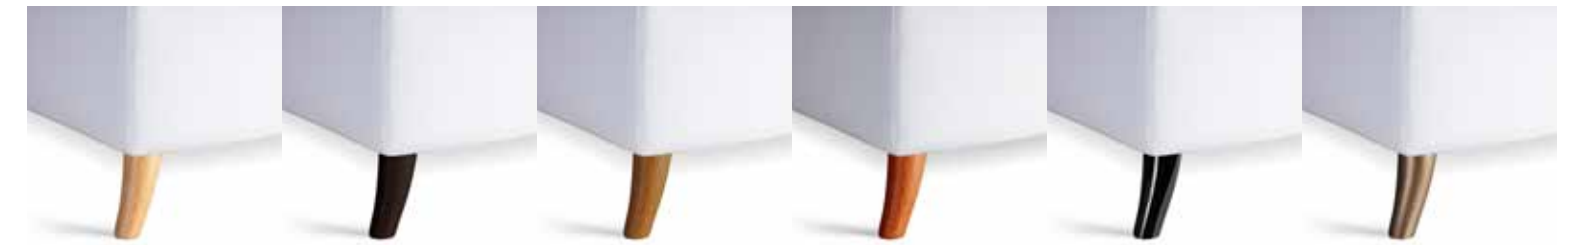

PIEDINI - FEET

LEGNO: FAGGIO - WOOD: BEECH
FINITURA TINTE - DYEING FINISH:

- **P01** - NATURALE
  NATURAL
- **P02** - WENGÈ
  WENGÈ
- **P03** - NOCE
  WALNUT
- **P04** - CILIEGIO
  CHERRY

FINITURA LACCATO: - LACQUERED FINISH:
A RICHIESTA TINTA RAL - RAL COLOR ON REQUEST

- **P06** - NERO
  BLACK
- **P07** - BRONZO
  BRONZE

Q - Ø5-3XH13