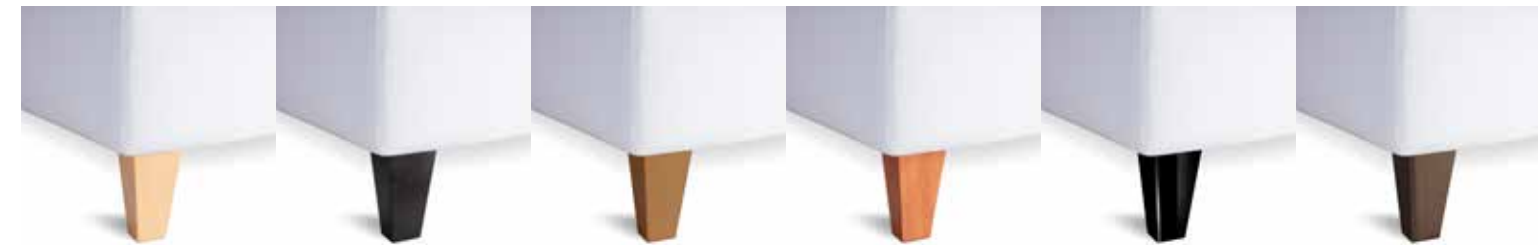

PIEDINI - FEET

LEGNO: FAGGIO - WOOD: BEECH
FINITURA TINTE - DYEING FINISH:

- **P01** - NATURALE
  NATURAL
- **P02** - WENGÈ
  WENGÈ
- **P03** - NOCE
  WALNUT
- **P04** - CILIEGIO
  CHERRY

FINITURA LACCATO: - LACQUERED FINISH:
A RICHIESTA TINTA RAL - RAL COLOR ON REQUEST

- **P06** - NERO
  BLACK
- **P07** - BRONZO
  BRONZE

I - CM. 7,5-5XH12