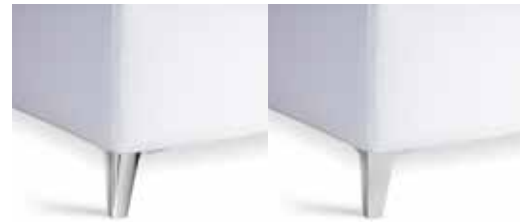

PIEDINI - FEET

METALLO - METAL
FINITURA TINTE - DYEING FINISH:

P08 - CROMO LUCIDO GLOSSY CHROME   **P09** - CROMO SATINATO GLAZED CHROME   **P10** - NERO LUCIDO GLOSSY BLACK   **P11** - BRONZO BRONZE

MC - CM. 10-2XH12/H10

METALLO - METAL
FINITURA TINTE - DYEING FINISH:

P08 - CROMO LUCIDO GLOSSY CHROME   **P09** - CROMO SATINATO GLAZED CHROME   **P10** - NERO LUCIDO GLOSSY BLACK   **P11** - BRONZO BRONZE