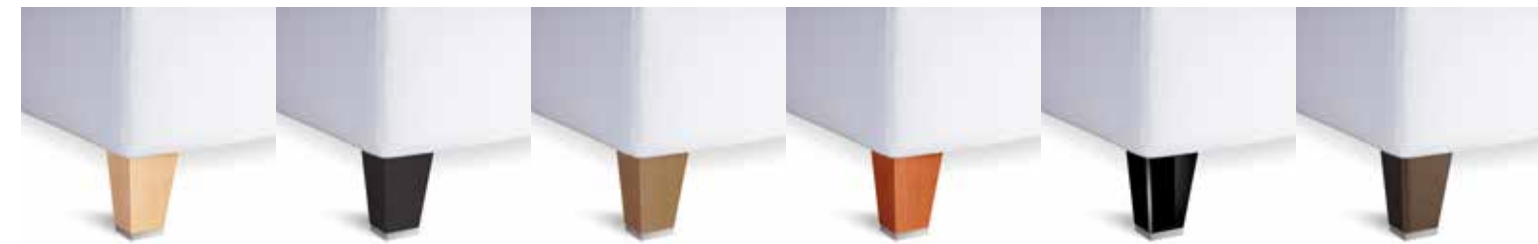

LEGNO: FAGGIO - WOOD: BEECH
FINITURA TINTE - DYEING FINISH:

- **P01** - NATURALE
  NATURAL
- **P02** - WENGÈ
  WENGÈ
- **P03** - NOCE
  WALNUT
- **P04** - CILIEGIO
  CHERRY

FINITURA LACCATO: - LACQUERED FINISH:
A RICHIESTA TINTA RAL - RAL COLOR ON REQUEST

- **P06** - NERO
  BLACK
- **P07** - BRONZO
  BRONZE

L - CM. 7,5-5XH12