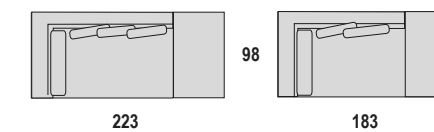

LARIO

H. BRACCIOLO: CM.60 - L. BRACCIOLO: CM.23
H. SEDUTA: CM.42 - P. SEDUTA: CM.56

**Divano
Sofa**

**Elemento centrale
Central element**

**Dormeuse con cuscini laterali
Dormeuse with lateral cushions**

**Chaise longue
Chaise longue**

**Pouf
Pouf**

**Cuscino poggiatesta
Headrest**

**Elemento terminale DX-SX
Terminal element DX-SX**

**Divano angolare senza bracciolo, con bracciolo DX/SX +23 cm.
Angular element DX/SX without arm, with arm +23 cm.**