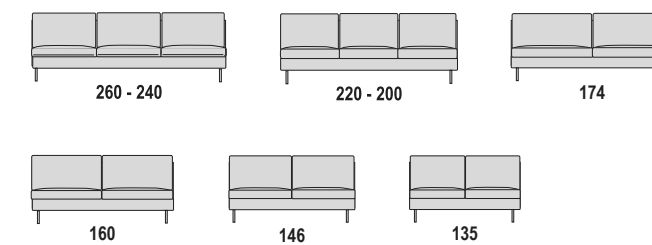

LARIO

H. BRACCIOLO: CM.60 - L. BRACCIOLO: CM.23
H. SEDUTA: CM.42 - P. SEDUTA: CM.56

**Divano
Sofa**

**Elemento centrale
Central element**

**Dormeuse con cuscini laterali
Dormeuse with lateral cushions**

**Chaise longue
Chaise longue**