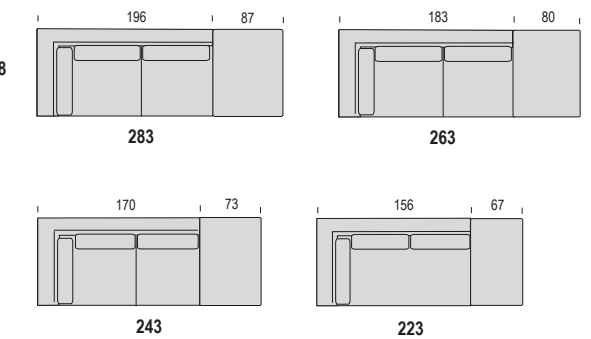

**Elementi angolari DX/SX - schienale ridotto
Element angle DX/SX - reduced back**