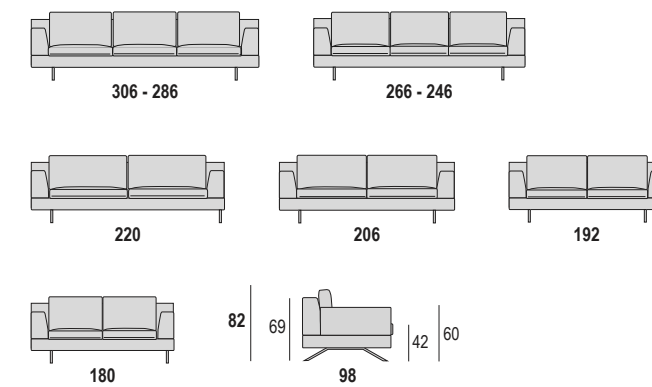

Structure in solid wood stuffed with polyurethane foam and acrylic fibers, covered in white cotton cloth.
Cushion sitting in goose feather with a non-deformable foam insert, reversible. Back cushion in goose feather with backrest embedded in ovoid fiber blend.
All cushions are lined with white cotton cloth.
Small cushions, goose feathers of different sizes.
Feet, chromium-plated metal, bronzed.
Supplements on request for stand finishes - glossy lacquered MDF base
Standard colors RAL: 9016 (white) - 9005 (black) - 7006 (gray / beige) - 7044 (gray silk) - leather upholstered base with seamless stitching.
Standard leather colors: dark brown, red bulgarian, white, black, bordeaux.

LARIO

H. BRACCIOLO: CM.60 - L. BRACCIOLO: CM.23
H. SEDUTA: CM.42 - P. SEDUTA: CM.56

**Divano
Sofa**