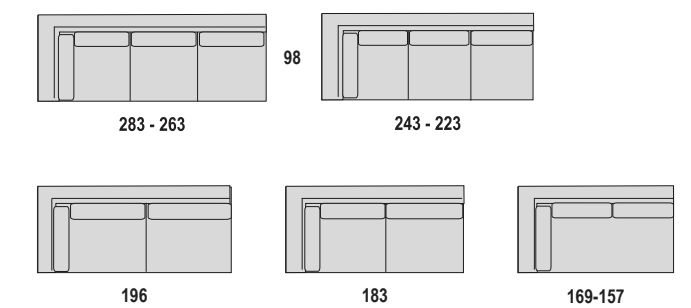

LARIO

H. BRACCIOLO: CM.60 - L. BRACCIOLO: CM.23
H. SEDUTA: CM.42 - P. SEDUTA: CM.56

**Divano
Sofa**

**Elemento centrale
Central element**

**Dormeuse con cuscini laterali
Dormeuse with lateral cushions**

**Chaise longue
Chaise longue**

**Pouf
Pouf**

**Cuscino poggiatesta
Headrest**

**Elemento terminale DX-SX
Terminal element DX-SX**

**Divano angolare senza bracciolo, con bracciolo DX/SX +23 cm.
Angular element DX/SX without arm, with arm +23 cm.**