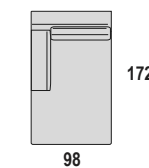

LARIO

H. BRACCIOLO: CM.60 - L. BRACCIOLO: CM.23
H. SEDUTA: CM.42 - P. SEDUTA: CM.56

**Divano
Sofa**

**Elemento centrale
Central element**

**Dormeuse con cuscini laterali
Dormeuse with lateral cushions**

**Chaise longue
Chaise longue**

**Pouf
Pouf**

**Cuscino poggiatesta
Headrest**

**Elemento terminale DX-SX
Terminal element DX-SX**

**Divano angolare senza bracciolo, con bracciolo DX/SX +23 cm.
Angular element DX/SX without arm, with arm +23 cm.**