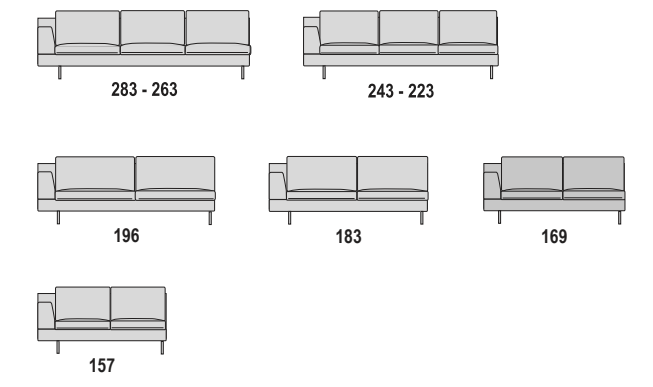

LARIO

H. BRACCIOLO: CM.60 - L. BRACCIOLO: CM.23
H. SEDUTA: CM.42 - P. SEDUTA: CM.56

**Divano
Sofa**

**Elemento centrale
Central element**

**Dormeuse con cuscini laterali
Dormeuse with lateral cushions**

**Chaise longue
Chaise longue**

**Pouf
Pouf**

**Cuscino poggiatesta
Headrest**

**Elemento terminale DX-SX
Terminal element DX-SX**

**Divano angolare senza bracciolo, con bracciolo DX/SX +23 cm.
Angular element DX/SX without arm, with arm +23 cm.**