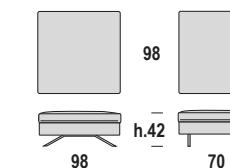

LARIO

H. BRACCIOLO: CM.60 - L. BRACCIOLO: CM.23
H. SEDUTA: CM.42 - P. SEDUTA: CM.56

**Divano
Sofa**

**Elemento centrale
Central element**

**Dormeuse con cuscini laterali
Dormeuse with lateral cushions**

**Chaise longue
Chaise longue**

**Pouf
Pouf**

**Cuscino poggiatesta
Headrest**

**Elemento terminale DX-SX
Terminal element DX-SX**

**Divano angolare senza bracciolo, con bracciolo DX/SX +23 cm.
Angular element DX/SX without arm, with arm +23 cm.**