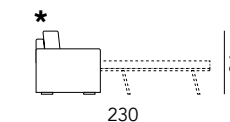

Poltrona
Armchair

Cuscino
Cushions

Divano
Sofa