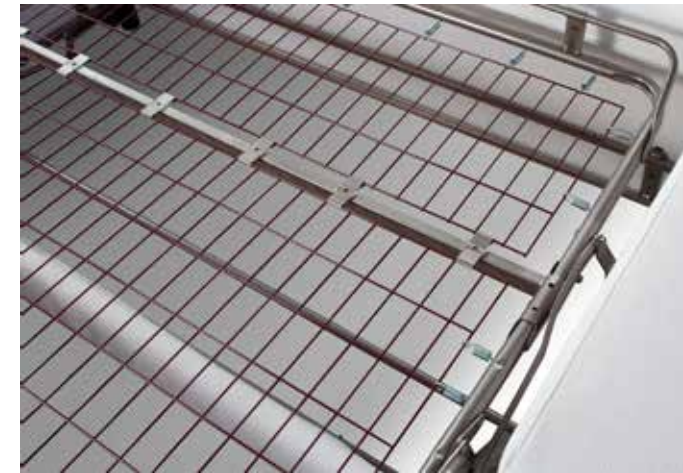

Citterio Meda S.r.l. si riserva la facoltà di modificare, in qualunque momento e senza preavviso, le caratteristiche tecniche e le misure dei modelli illustrati nel presente catalogo. Per motivi tecnici non è possibile garantire la stessa tonalità di colore tra una fornitura e l'altra. I colori riprodotti in queste pagine sono indicativi.

Citterio Meda S.r.l. reserves the right to change, at any time and without prior warning, the technical specifications, including modifications of size, of any product illustrated in this catalogue. Due to technical reasons it is not possible to guarantee the same tone between deliveries. The colours shown in the following pages are only indicative.

* VERSIONE DIVANO LETTO: RETE E MATERASSO
SOFA BED VERSION: BASE AND MATTRESS

Rete ortopedica elettrosaldata
Electro-welded orthopaedic base