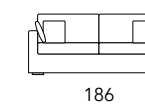

DAY COLLECTION

DRY

PROFONDITA': CM. 85/95
H. BRACCIOLO: CM.60 - L. BRACCIOLO: CM.12
H. SEDUTA: CM.43 - P. SEDUTA: CM.55/63

Finitura del rivestimento a balza.
Covers finishing with flounce.

Finitura del rivestimento tesa con piedi a vista.
Covers finishing with feet in sight.

Poltrona
Armchair

Cuscino
Cushions

Divano
Sofa

Elemento terminale DX/SX
LT/RT end unit

Angolo
Corner unit

Angolo ampio
Large corner unit

Angolo 45
45 corner unit

Angolo 45 terminale DX/SX
LT/RT 45 corner unit