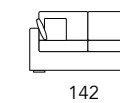

Poltrona
Armchair

Cuscino
Cushions

Divano
Sofa

Elemento terminale DX/SX
LT/RT end unit

Angolo
Corner unit

Angolo ampio
Large corner unit

Angolo 45
45 corner unit

Angolo 45 terminale DX/SX
LT/RT 45 corner unit

Pouf
Pouf

Mensola angolo ampio
Wide corner shelf

Citterio Meda S.r.l. si riserva la facoltà di modificare, in qualunque momento e senza preavviso, le caratteristiche tecniche e le misure dei modelli illustrati nel presente catalogo. Per motivi tecnici non è possibile garantire la stessa tonalità di colore tra una fornitura e l'altra. I colori riprodotti in queste pagine sono indicativi.