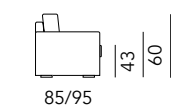

Divano
Sofa