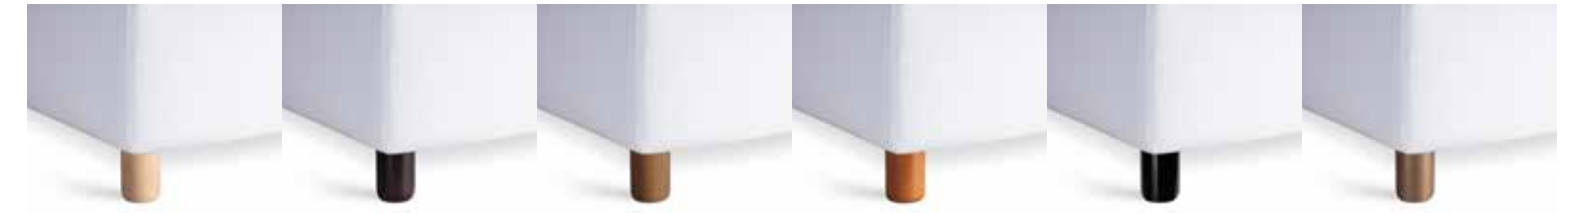

H - CM. Ø5,5XH12/H8/H4

LEGNO: FAGGIO - WOOD: BEECH
FINITURA TINTE - DYEING FINISH:

- **P01** - NATURALE
  NATURAL
- **P02** - WENGÈ
  WENGÈ
- **P03** - NOCE
  WALNUT
- **P04** - CILIEGIO
  CHERRY

FINITURA LACCATO: - LACQUERED FINISH:
A RICHIESTA TINTA RAL - RAL COLOR ON REQUEST

- **P06** - NERO
  BLACK
- **P07** - BRONZO
  BRONZE