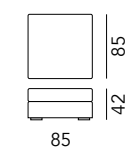

DAY COLLECTION

DRY

PROFONDITA': CM. 85/95
H. BRACCIOLO: CM.60 - L. BRACCIOLO: CM.12
H. SEDUTA: CM.43 - P. SEDUTA: CM.55/63

Finitura del rivestimento a balza.
Covers finishing with flounce.

Finitura del rivestimento tesa con piedi a vista.
Covers finishing with feet in sight.

Poltrona
Armchair

Cuscino
Cushions

Divano
Sofa

Elemento terminale DX/SX
LT/RT end unit

Angolo
Corner unit

Angolo ampio
Large corner unit

Angolo 45
45 corner unit

Angolo 45 terminale DX/SX
LT/RT 45 corner unit

Pouf
Pouf

Mensola angolo ampio
Wide corner shelf

Citterio Meda S.r.l. si riserva la facoltà di modificare, in qualunque momento e senza preavviso, le caratteristiche tecniche e le misure dei modelli illustrati nel presente catalogo. Per motivi tecnici non è possibile garantire la stessa tonalità di colore tra una fornitura e l'altra. I colori riprodotti in queste pagine sono indicativi.