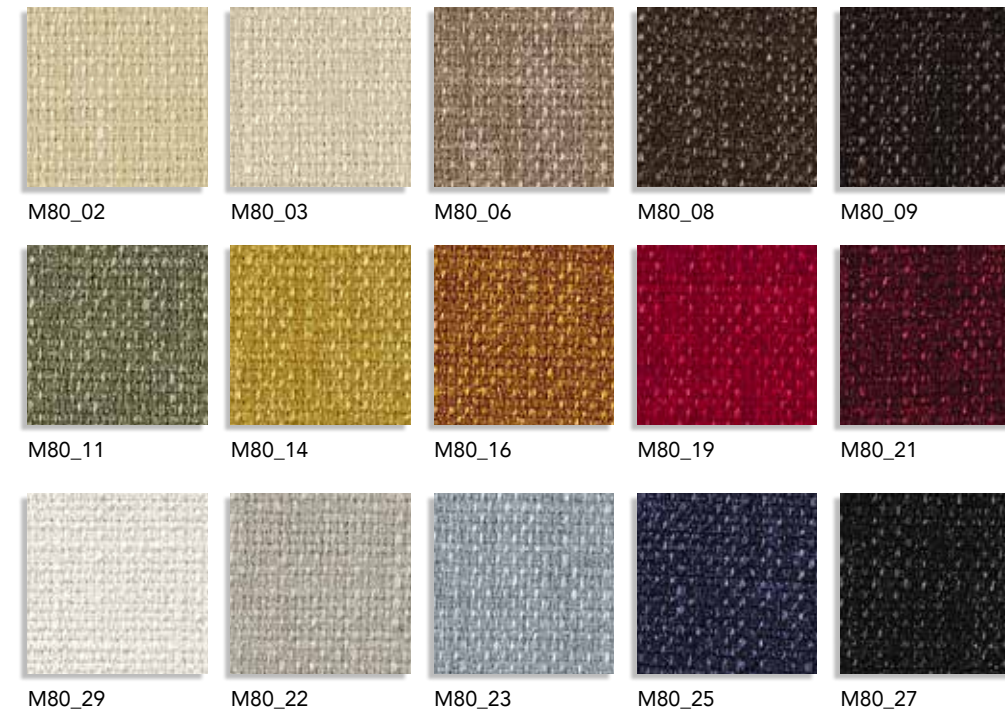

COLLEZIONE C1

30

Composizione: 100% PL
Peso: 539 gr./ml. - H.: 140 cm.