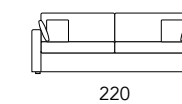

Cuscino
Cushions

Divano
Sofa