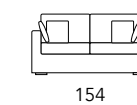

DAY COLLECTION

DRY

PROFONDITA': CM. 85/95
H. BRACCIOLO: CM.60 - L. BRACCIOLO: CM.12
H. SEDUTA: CM.43 - P. SEDUTA: CM.55/63

Finitura del rivestimento a balza.
Covers finishing with flounce.

Finitura del rivestimento tesa con piedi a vista.
Covers finishing with feet in sight.

Poltrona
Armchair

Cuscino
Cushions

Divano
Sofa

Elemento terminale DX/SX
LT/RT end unit

Angolo
Corner unit

Angolo ampio
Large corner unit

Angolo 45
45 corner unit

Angolo 45 terminale DX/SX
LT/RT 45 corner unit