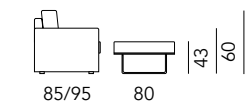

Poltrona
Armchair

Cuscino
Cushions

Divano
Sofa