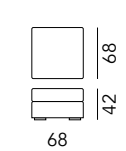

DAY COLLECTION

DRY

PROFONDITA': CM. 85/95
H. BRACCIOLO: CM.60 - L. BRACCIOLO: CM.12
H. SEDUTA: CM.43 - P. SEDUTA: CM.55/63

Finitura del rivestimento a balza.
Covers finishing with flounce.

Finitura del rivestimento tesa con piedi a vista.
Covers finishing with feet in sight.

Poltrona
Armchair

Cuscino
Cushions

Divano
Sofa

Elemento terminale DX/SX
LT/RT end unit

Angolo
Corner unit

Angolo ampio
Large corner unit

Angolo 45
45 corner unit

Angolo 45 terminale DX/SX
LT/RT 45 corner unit

Pouf
Pouf

Mensola angolo ampio
Wide corner shelf

Citterio Meda S.r.l. si riserva la facoltà di modificare, in qualunque momento e senza preavviso, le caratteristiche tecniche e le misure dei modelli illustrati nel presente catalogo. Per motivi tecnici non è possibile garantire la stessa tonalità di colore tra una fornitura e l'altra. I colori riprodotti in queste pagine sono indicativi.