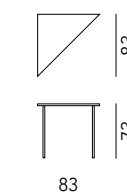

DAY COLLECTION

DRY

PROFONDITA': CM. 85/95
H. BRACCIOLO: CM.60 - L. BRACCIOLO: CM.12
H. SEDUTA: CM.43 - P. SEDUTA: CM.55/63

Finitura del rivestimento a balza.
Covers finishing with flounce.

Finitura del rivestimento tesa con piedi a vista.
Covers finishing with feet in sight.

Poltrona
Armchair

Cuscino
Cushions

Divano
Sofa

Elemento terminale DX/SX
LT/RT end unit

Angolo
Corner unit

Angolo ampio
Large corner unit

Angolo 45
45 corner unit

Angolo 45 terminale DX/SX
LT/RT 45 corner unit

Pouf
Pouf

Mensola angolo ampio
Wide corner shelf

Citterio Meda S.r.l. si riserva la facoltà di modificare, in qualunque momento e senza preavviso, le caratteristiche tecniche e le misure dei modelli illustrati nel presente catalogo. Per motivi tecnici non è possibile garantire la stessa tonalità di colore tra una fornitura e l'altra. I colori riprodotti in queste pagine sono indicativi.