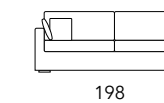

Poltrona
Armchair

Cuscino
Cushions

Divano
Sofa

Elemento terminale DX/SX
LT/RT end unit

Angolo
Corner unit

Angolo ampio
Large corner unit

Angolo 45
45 corner unit

Angolo 45 terminale DX/SX
LT/RT 45 corner unit

Pouf
Pouf

Mensola angolo ampio
Wide corner shelf

Citterio Meda S.r.l. si riserva la facoltà di modificare, in qualunque momento e senza preavviso, le caratteristiche tecniche e le misure dei modelli illustrati nel presente catalogo. Per motivi tecnici non è possibile garantire la stessa tonalità di colore tra una fornitura e l'altra. I colori riprodotti in queste pagine sono indicativi.