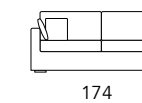

DAY COLLECTION

DRY

PROFONDITA': CM. 85/95
H. BRACCIOLO: CM.60 - L. BRACCIOLO: CM.12
H. SEDUTA: CM.43 - P. SEDUTA: CM.55/63

Finitura del rivestimento a balza.
Covers finishing with flounce.

Finitura del rivestimento tesa con piedi a vista.
Covers finishing with feet in sight.

Poltrona
Armchair

Cuscino
Cushions

Divano
Sofa

Elemento terminale DX/SX
LT/RT end unit

Angolo
Corner unit

Angolo ampio
Large corner unit

Angolo 45
45 corner unit

Angolo 45 terminale DX/SX
LT/RT 45 corner unit

Pouf
Pouf

Mensola angolo ampio
Wide corner shelf

Citterio Meda S.r.l. si riserva la facoltà di modificare, in qualunque momento e senza preavviso, le caratteristiche tecniche e le misure dei modelli illustrati nel presente catalogo. Per motivi tecnici non è possibile garantire la stessa tonalità di colore tra una fornitura e l'altra. I colori riprodotti in queste pagine sono indicativi.