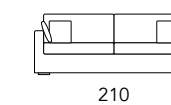

Divano
Sofa