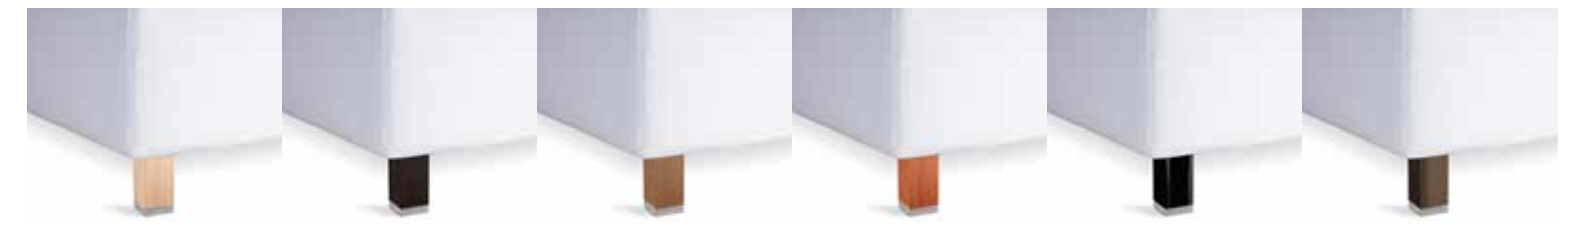

N - 4X4XH8
BASE: ALLUMINIO - BASE: ALUMINUM

METALLO - METALLO
FINITURA: CROMO LUCIDO - FINISH: GLOSSY CHROME

- **P01** - NATURALE
  NATURAL
- **P02** - WENGÈ
  WENGÈ
- **P03** - NOCE
  WALNUT
- **P04** - CILIEGIO
  CHERRY

FINITURA LACCATO: - LACQUERED FINISH:
A RICHIESTA TINTA RAL - RAL COLOR ON REQUEST

- **P06** - NERO
  BLACK
- **P07** - BRONZO
  BRONZE