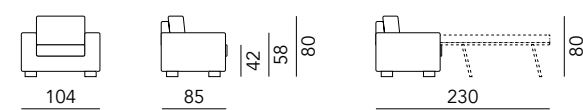

*Variants on request:  
Cushions with raised seams  
Goose down cushions with foam insert.  
RAL colors on request.*

**BRUG**

H. BRACCIOLO: CM.58 - L. BRACCIOLO: CM.17  
 H. SEDUTA: CM.42 - P. SEDUTA CM. 57

**BRUG DEEP**

H. BRACCIOLO: CM.58 - L. BRACCIOLO: CM.17  
 H. SEDUTA: CM.42 - P. SEDUTA CM. 62

**Poltrona**  
*Armchair*

**Cuscino**  
*Cushions*

**Poltrona**  
*Armchair*

**Cuscino**  
*Cushions*

**Divano**  
*Sofa*