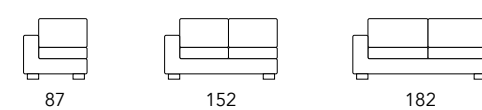

Elemento terminale DX/SX
LT/RT end unit