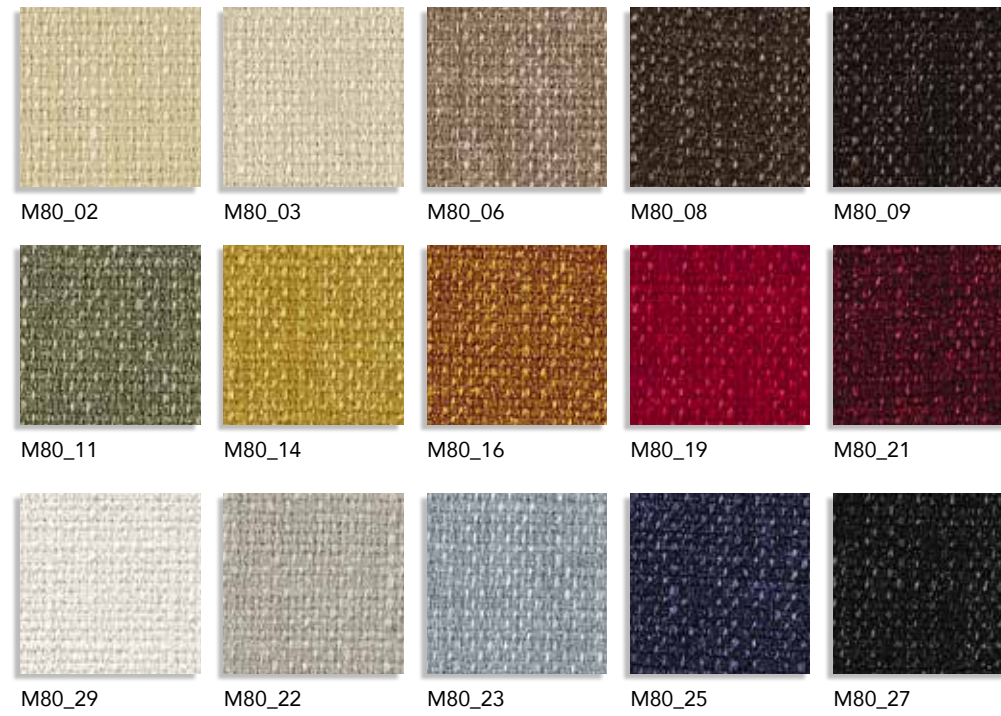

COLLEZIONE C1

30

Composizione: 100% PL
Peso: 539 gr./ml. - H.: 140 cm.