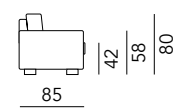

Elemento terminale DX/SX
LT/RT end unit