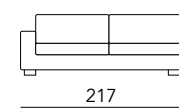

Elemento terminale DX/SX
LT/RT end unit