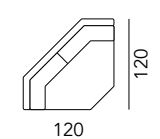

**BRUG DEEP**

H. BRACCIOLO: CM.58 - L. BRACCIOLO: CM.17  
 H. SEDUTA: CM.42 - P. SEDUTA CM. 62

**Poltrona**  
*Armchair*

**Cuscino**  
*Cushions*

**Poltrona**  
*Armchair*

**Cuscino**  
*Cushions*

**Divano**  
*Sofa*

**Pouf tavolino**  
*Pouf - coffee table*

**Chaise longue DX/SX**  
*Lt-rt chaise longue*

**Pouf con cuscino**  
*Pouf with cushion*

**Pouf tavolino**  
*Pouf - coffee table*

**Angolo**  
*Corner unit*

**Angolo ampio**  
*Large corner unit*