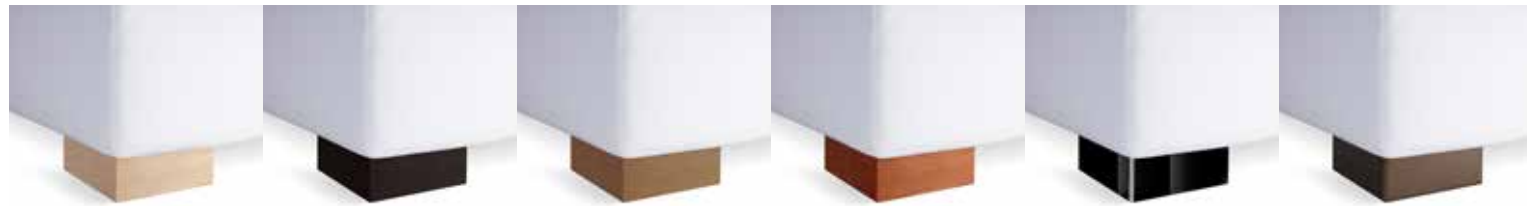

B - CM. 15X15XH7,5

LEGNO: FAGGIO - WOOD: BEECH
FINITURA TINTE - DYEING FINISH:

- P01 - NATURALE
  NATURAL
- P02 - WENGÈ
  WENGÈ
- P03 - NOCE
  WALNUT
- P04 - CILIEGIO
  CHERRY

FINITURA LACCATO: - LACQUERED FINISH:
A RICHIESTA TINTA RAL - RAL COLOR ON REQUEST

- P06 - NERO
  BLACK
- P07 - BRONZO
  BRONZE