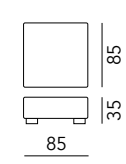

Pouf tavolino
Pouf - coffee table