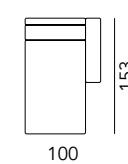

Chaise longue DX/SX
Lt-rt chaise longue