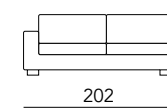

Elemento terminale DX/SX
LT/RT end unit