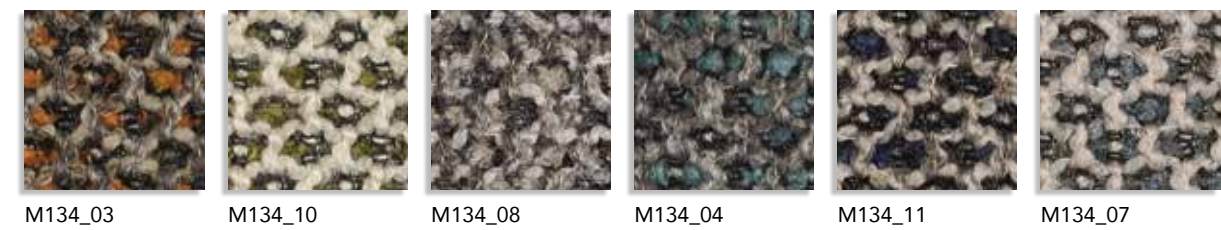

30

Composizione: 100% CO  
Peso: 590 gr./ml. - H.: 140 cm.

COLLEZIONE EX1

30

Composizione: 41% PC - 38% PL - 21% CO  
Peso: 802 gr./ml. - H.: 140 cm.

COLLEZIONE SUPER

COLLEZIONE SUPER "I VELLUTI"

COLLEZIONE LUSO