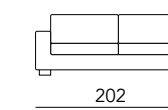

Elemento terminale DX/SX
LT/RT end unit