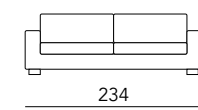

Elemento terminale DX/SX
LT/RT end unit