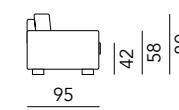

Elemento terminale DX/SX
LT/RT end unit