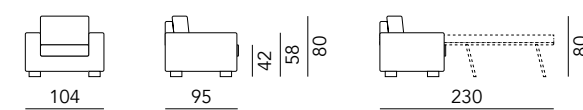

**BRUG DEEP**

H. BRACCIOLO: CM.58 - L. BRACCIOLO: CM.17  
 H. SEDUTA: CM.42 - P. SEDUTA CM. 62

**Poltrona**  
*Armchair*

**Cuscino**  
*Cushions*

**Poltrona**  
*Armchair*

**Cuscino**  
*Cushions*

**Divano**  
*Sofa*