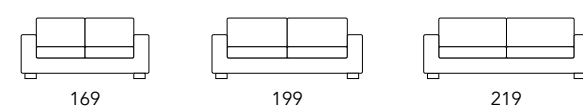

**BRUG DEEP**

H. BRACCIOLO: CM.58 - L. BRACCIOLO: CM.17  
 H. SEDUTA: CM.42 - P. SEDUTA CM. 62

**Poltrona**  
*Armchair*

**Cuscino**  
*Cushions*

**Poltrona**  
*Armchair*

**Cuscino**  
*Cushions*

**Divano**  
*Sofa*