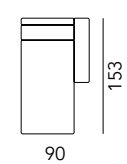

**BRUG DEEP**

H. BRACCIOLO: CM.58 - L. BRACCIOLO: CM.17  
 H. SEDUTA: CM.42 - P. SEDUTA CM. 62

**Poltrona**  
*Armchair*

**Cuscino**  
*Cushions*

**Poltrona**  
*Armchair*

**Cuscino**  
*Cushions*

**Divano**  
*Sofa*

**Elemento terminale DX/SX**  
*LT/RT end unit*

**Divano**  
*Sofa*

**Elemento terminale DX/SX**  
*LT/RT end unit*

**Chaise longue DX/SX**  
*Lt-rt chaise longue*

**Pouf con cuscino**  
*Pouf with cushion*