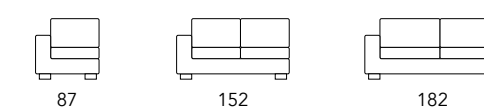

Elemento terminale DX/SX
LT/RT end unit