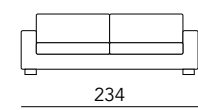

Elemento terminale DX/SX
LT/RT end unit