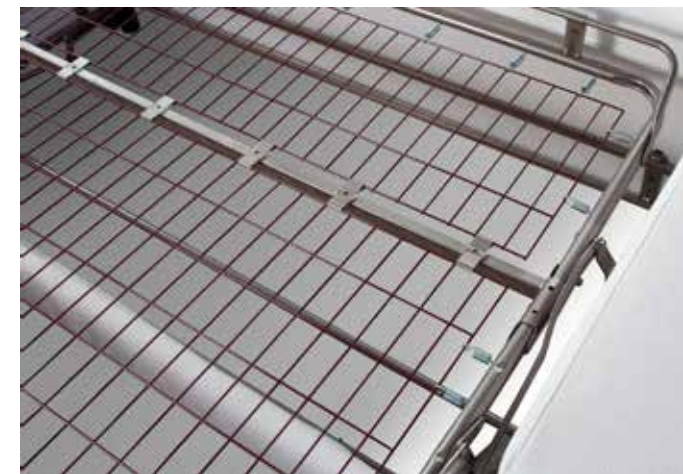

Citterio Meda S.r.l. si riserva la facoltà di modificare, in qualunque momento e senza preavviso, le caratteristiche tecniche e le misure dei modelli illustrati nel presente catalogo. Per motivi tecnici non è possibile garantire la stessa tonalità di colore tra una fornitura e l'altra. I colori riprodotti in queste pagine sono indicativi.

Citterio Meda S.r.l. reserves the right to change, at any time and without prior warning, the technical specifications, including modifications of size, of any product illustrated in this catalogue. Due to technical reasons it is not possible to guarantee the same tone between deliveries. The colours shown in the following pages are only indicative.

* VERSIONE DIVANO LETTO: RETE E MATERASSO
SOFA BED VERSION: BASE AND MATTRESS

Rete ortopedica elettrosaldata
Electro-welded orthopaedic base