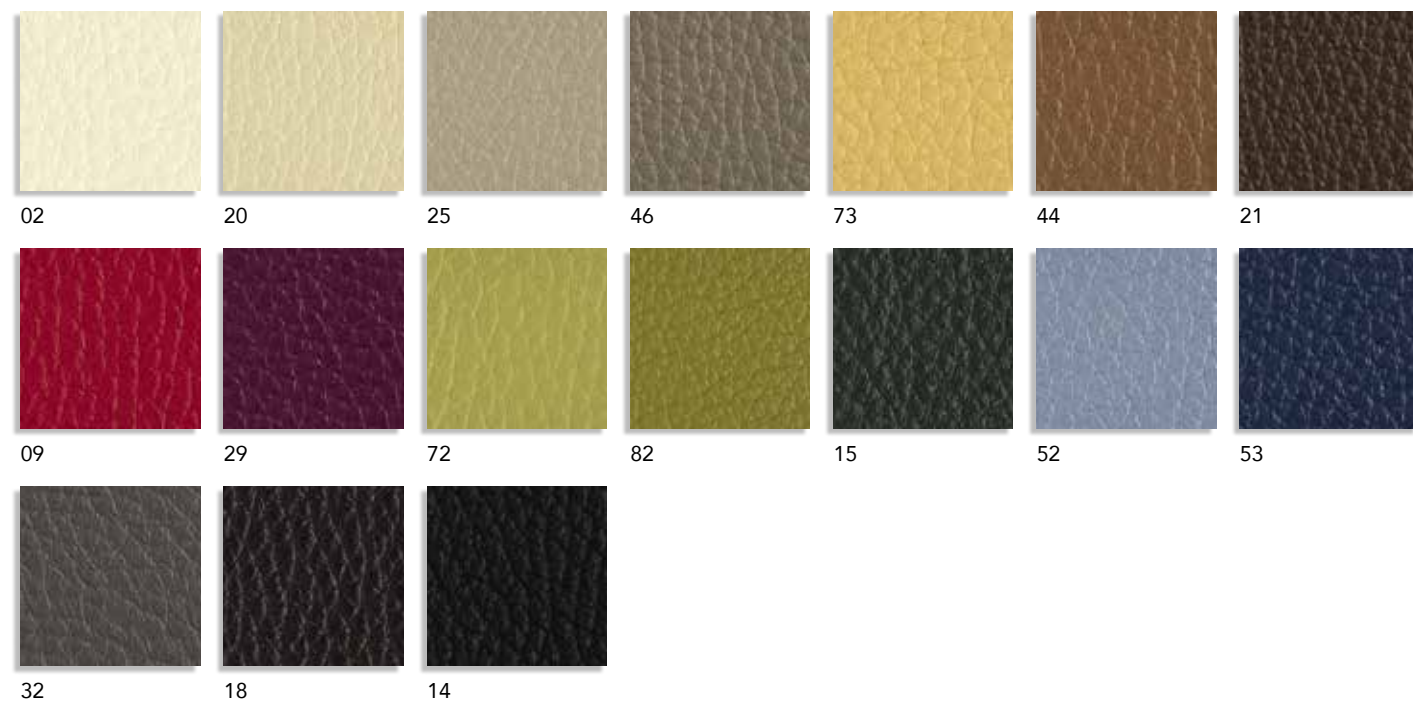

COLLEZIONE **PELLE FIORE**