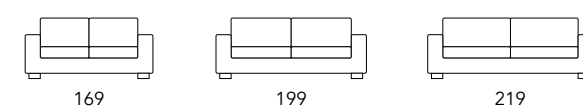

Divano
Sofa