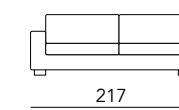

Elemento terminale DX/SX
LT/RT end unit