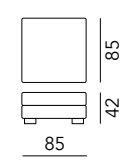

**BRUG DEEP**

H. BRACCIOLO: CM.58 - L. BRACCIOLO: CM.17  
 H. SEDUTA: CM.42 - P. SEDUTA CM. 62

**Poltrona**  
*Armchair*

**Cuscino**  
*Cushions*

**Poltrona**  
*Armchair*

**Cuscino**  
*Cushions*

**Divano**  
*Sofa*

**Elemento terminale DX/SX**  
*LT/RT end unit*

**Divano**  
*Sofa*

**Elemento terminale DX/SX**  
*LT/RT end unit*

**Chaise longue DX/SX**  
*Lt-rt chaise longue*

**Pouf con cuscino**  
*Pouf with cushion*